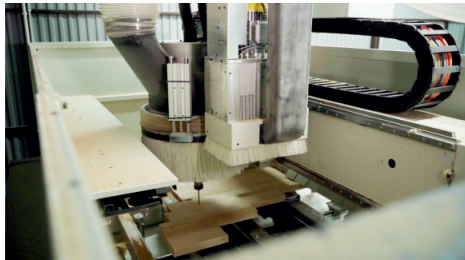

LGD

Nad Białą
Przemszą

Europejski Fundusz Rolny na rzecz Rozwoju Obszarów Wiejskich: Europa inwestująca w obszary wiejskie

Wsparcie dla Stolarni w Łobzowie